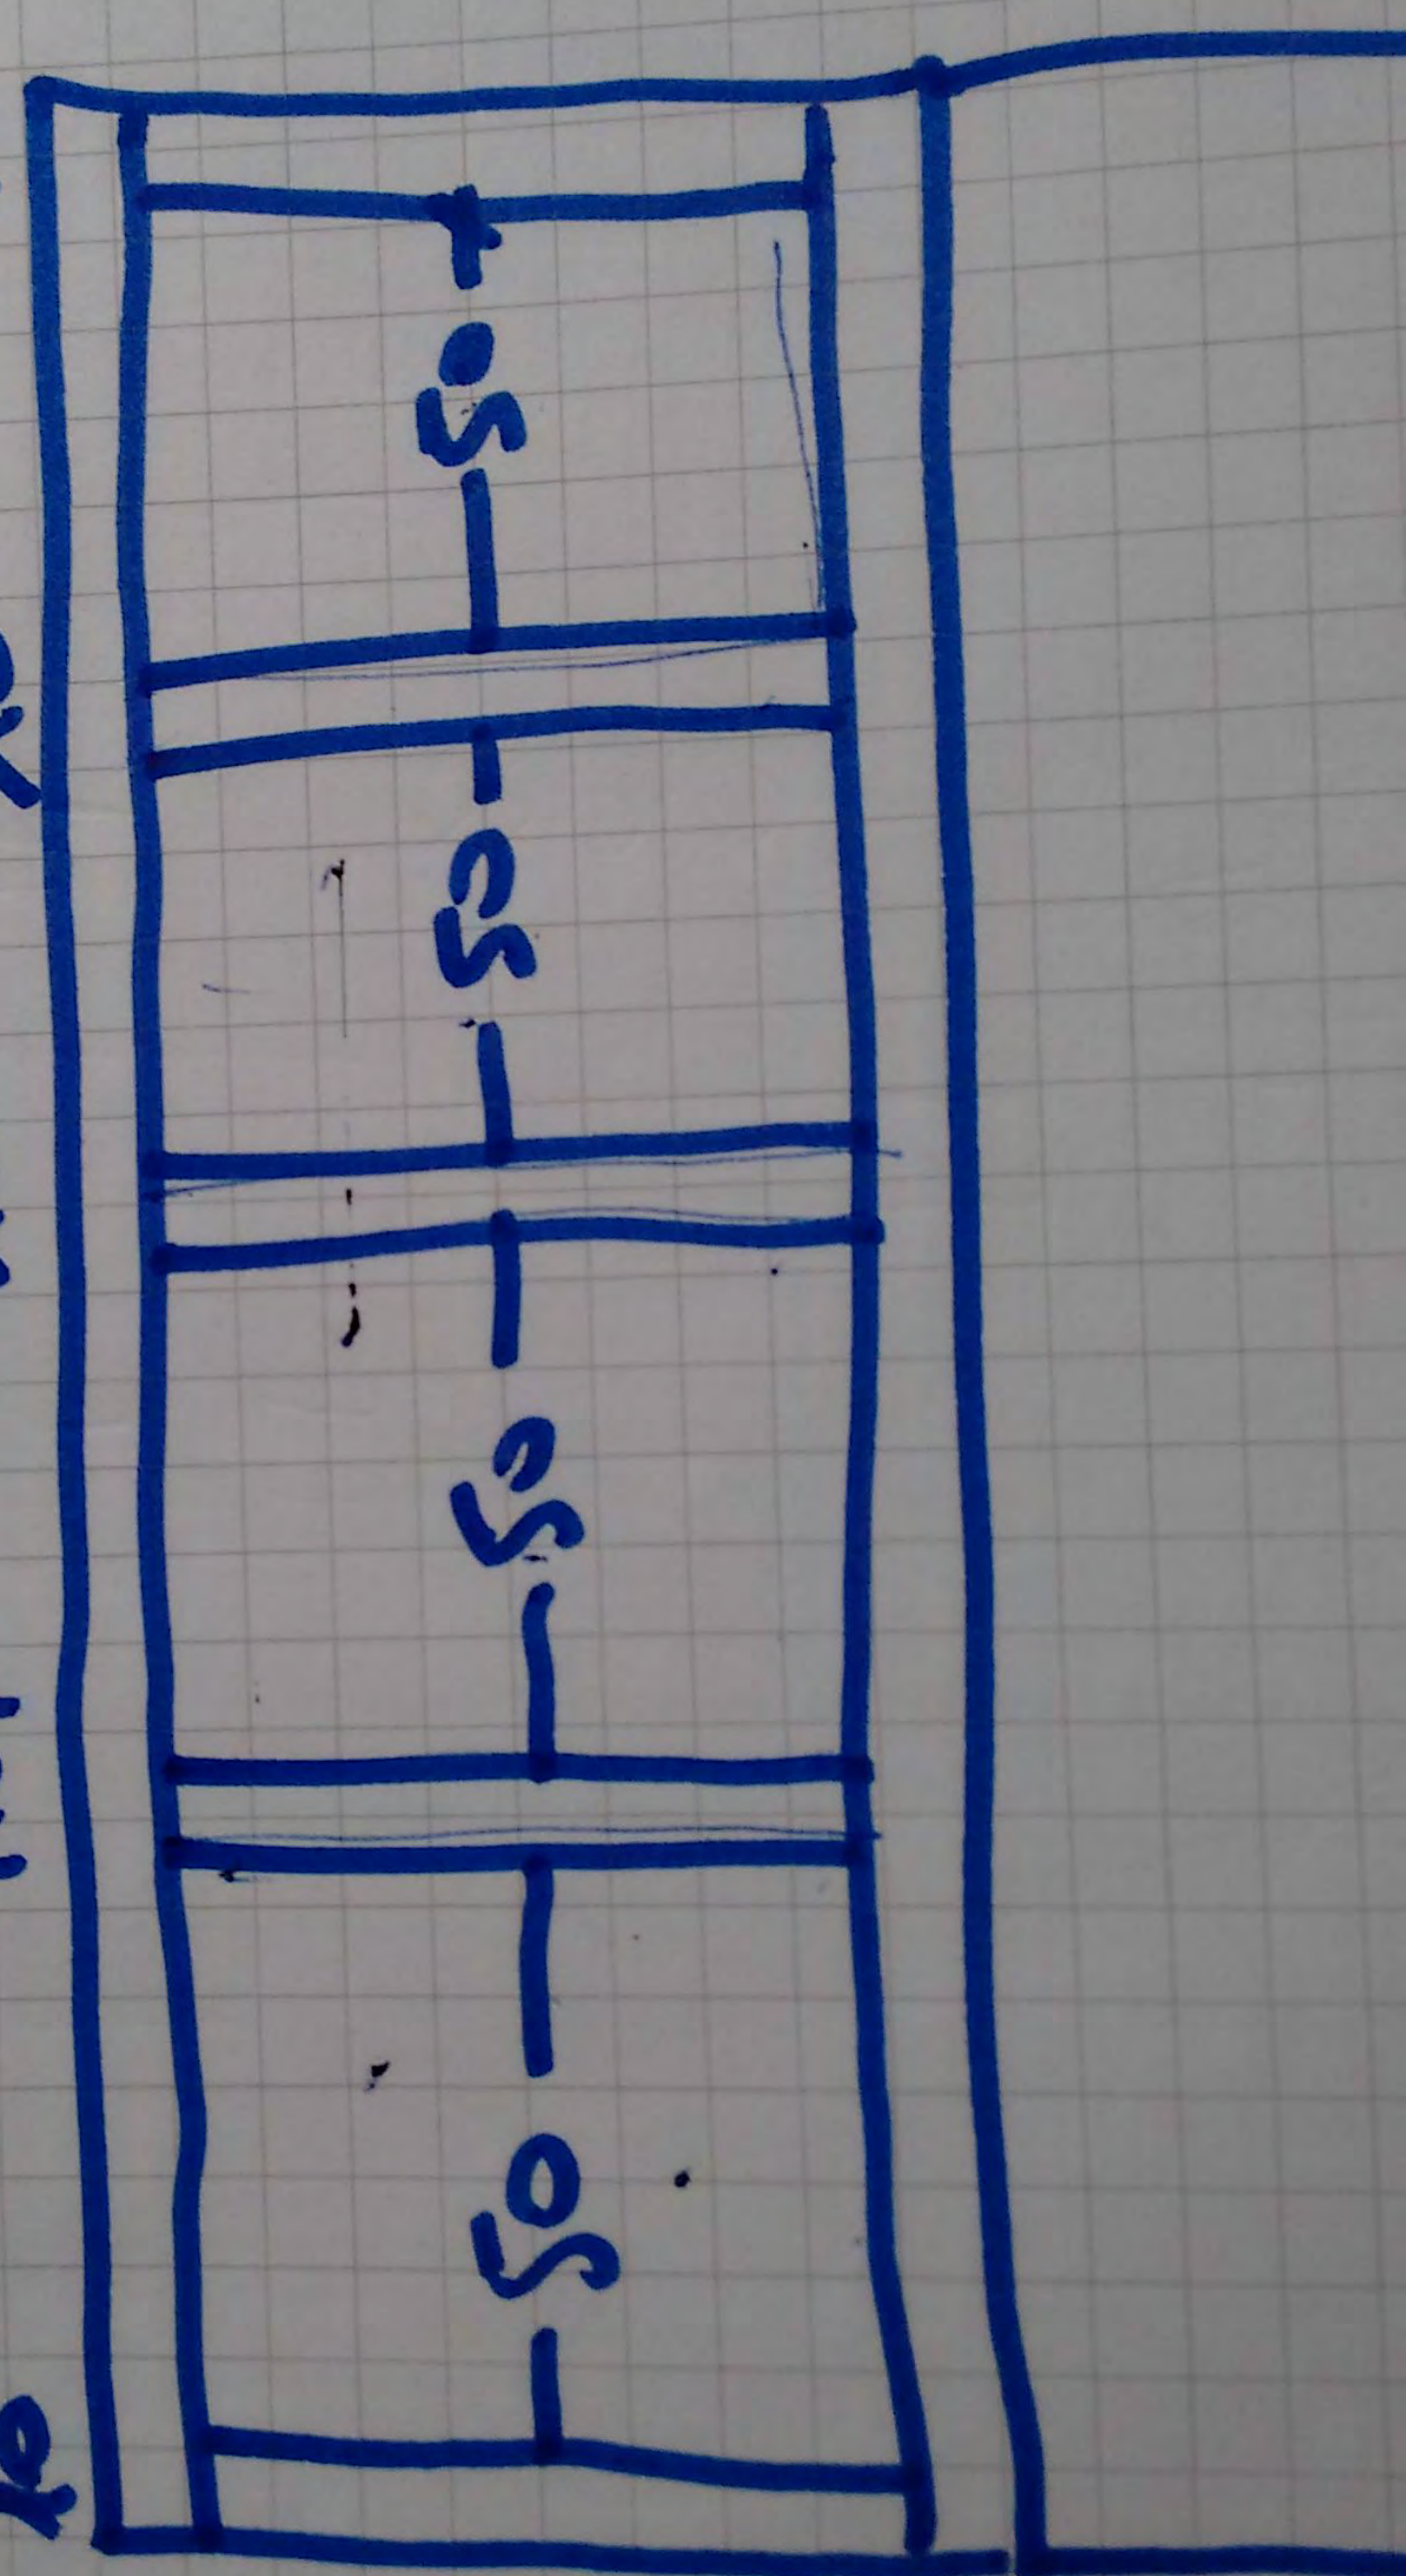

245-250

*

10

10

10

10

10

QUEUE